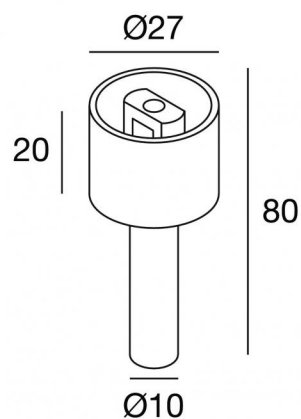

Kit distanziale per Tour_C
65386

ERC

Dati tecnici	
Codice	65386
Tipo Accessorio	Distanziale
Ottica	10°
Tipo installazione	1
Posizione installativa	1

Finitura	
Materiale	Alluminio 6026
Colore	Text white (R9003)
Lavorazione	Verniciatura a polvere termoindurente