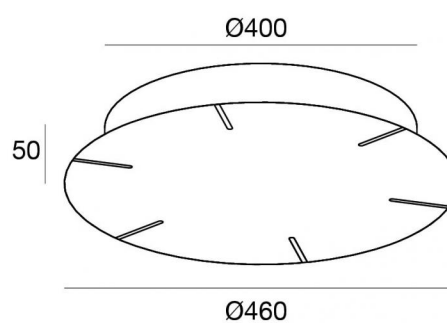

Rosone di attacco per Tour R biemissione. DALI.  
65345

Dati tecnici	
Codice	65345
Tipo Accessorio	Rosone
Tipologia del protocollo di alimentazione	DALI
Driver incluso	Si
Potenza Massima	150+150 W

Finitura	
Materiale	Ferro
Colore	Burnished
Lavorazione	Verniciatura a liquido