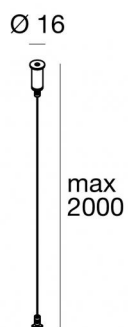

M.OUT. KIT DI SOSPENSIONE NERO
65290

Dati tecnici	
Codice	65290
Tipo Accessorio	Sospensioni
Tipo installazione	6
Posizione installativa	6

Finitura	
Materiale	Ottone OT58
Colore	Text black (R9005)
Lavorazione	Verniciatura a polvere termoindurente