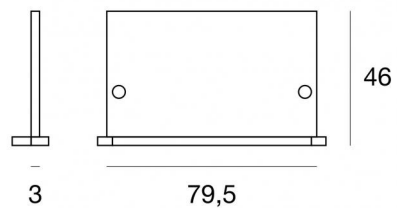

End caps
65218

EAC

Dati tecnici	
Codice	65218
Tipo Accessorio	Tappo
Tipo installazione	6
Posizione installativa	6

Finitura	
Materiale	alluminio
Colore	Text white (R9003)
Lavorazione	verniciatura