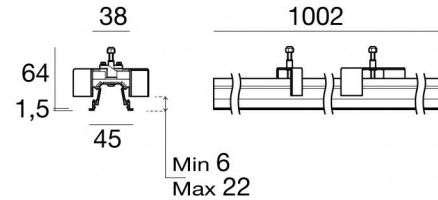

Sistemi - Elementi lineari
120 topLED 18 W DC 24 V | Modular
65204W

42 x
1002

Dati tecnici	
Tipologia	Sistemi - Elementi lineari - Frame
Posizione installativa	Soffitto
Ambiente installativo	Indoor
Classe di isolamento	3
IP	IP40
IP vano ottico	IP54
Prova del filo incandescente	No
Montaggio diretto su superfici normalmente infiammabili	Si
CE	Si
Driver incluso	No
Articolo dimmerabile	DALI - 1-10V
Orientabilità	No
Basculante	No
Calpestabilità	No
Carrabilità	No
Cavo incluso	Si
Lunghezza del cavo	0.20 m
Resinatura	No
Tipologia di emissione luminosa	Singola emissione
Peso netto	0.90 Kg
Modularità	Modular
Protezione scariche elettrostatiche	No
Protezione surge	No
Tecnologia ottica	Dot free

Finitura Finitura corpo

Materiale	Alluminio 6060
Colore	Text white (R9003)
Lavorazione	Verniciatura a polvere termoidurente

Elettronica

 99331
On/Off Driver 198~264V AC / V DC (1 - 8 art.)

 99332
1-10V Controller (1 - 8 art.)

Connettore cavo No

Rollip35_MC | Lines | Accessories
65204W

Diffusore - Opale lunghezza 5m
Tipo diffusore: diffusore opalino.
Materiale:Policarbonato UV Resistente, colore:Opalino .

Code
65212

Diffusore - Opale lunghezza 10m
Tipo diffusore: diffusore opalino.
Materiale:Policarbonato UV Resistente, colore:Opalino .

Code
65213

Diffusore - Opale lunghezza 20m
Tipo diffusore: diffusore opalino.
Materiale:Policarbonato UV Resistente, colore:Opalino .

Code
65214

Diffusore - Opaline diffuser L.50mt
Tipo diffusore: diffusore opalino.
Materiale:Policarbonato UV Resistente, colore:Opalino .