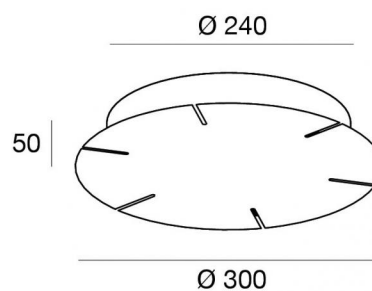

Rosone a 6 punti di attacco per Tour R monoemissione. DALI.  
65161

Dati tecnici	
Codice	65161
Tipo Accessorio	Rosone
Tipologia del protocollo di alimentazione	DALI
Driver incluso	Si
Potenza Massima	150 W