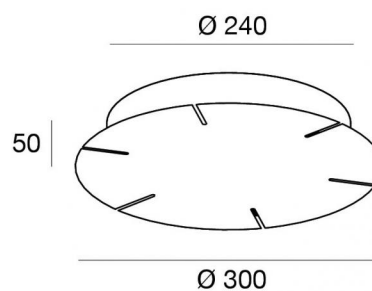

Rosone a 6 punti di attacco per Tour R monoemissione. DALI.  
65159

ERC  

Dati tecnici	
Codice	65159
Tipo Accessorio	Rosone
Tipologia del protocollo di alimentazione	DALI
Driver incluso	Si
Potenza Massima	150 W