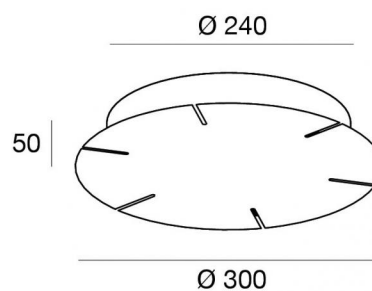

Rosone a 6 punti di attacco per Tour R monoemissione. DALI.
65155

Dati tecnici	
Codice	65155
Tipo Accessorio	Rosone
Tipologia del protocollo di alimentazione	DALI
Driver incluso	Si
Potenza Massima	150 W