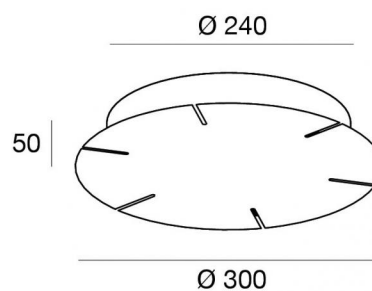

Rosone a 6 punti di attacco per Tour R monoemissione. DALI.
65153

Dati tecnici	
Codice	65153
Tipo Accessorio	Rosone
Tipologia del protocollo di alimentazione	DALI
Driver incluso	Si
Potenza Massima	150 W