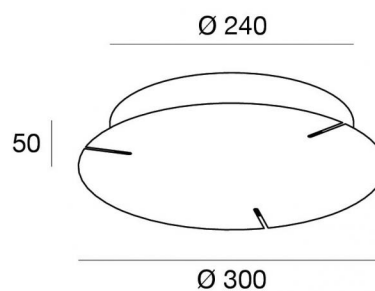

Rosone a 3 cavi | 220-240 V AC

On-Off

Max 90 W

65142

EAC 

Dati tecnici	
Codice	65142
Tipo Accessorio	Rosone
Tipologia del protocollo di alimentazione	ON/OFF
Driver incluso	Si
Potenza Massima	90 W

Finitura	
Materiale	Ferro
Colore	Text black (R9005)
Lavorazione	Verniciatura a polvere termoindurente