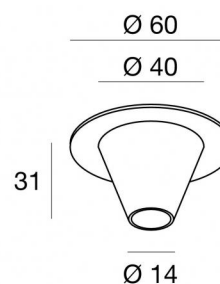

3 cones fixing kit
65141

Dati tecnici	
Codice	65141
Tipo Accessorio	Sospensioni
Tipo installazione	6
Posizione installativa	6

Finitura	
Materiale	Alluminio 6026
Colore	Oro rosa
Lavorazione	Verniciatura a liquido