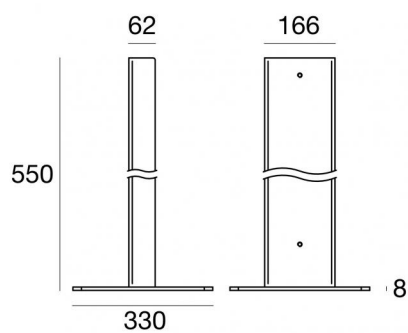

PEAK KIT FISS.C/BASAMENT.GR.9006 GO
65076

EAC

Dati tecnici	
Codice	65076
Tipo Accessorio	Base per fissaggio

Finitura	
Materiale	Ferro
Colore	Grigio RAL 9006