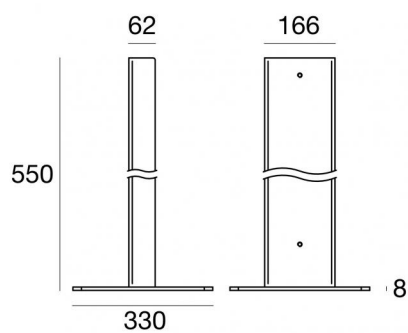

PEAK KIT FISS.C/BASAMENT.CORTEN
65075

EAC

Dati tecnici	
Codice	65075
Tipo Accessorio	Base per fissaggio

Finitura	
Materiale	Ferro
Colore	Dark brown