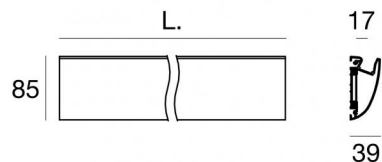

Sistemi - Elementi lineari | Modular
65058

Dati tecnici	
Tipologia	Sistemi - Elementi lineari
Posizione installativa	Parete
Ambiente installativo	Indoor
Lampadina inclusa	No
IK	IK08
Prova del filo incandescente	850°
Montaggio diretto su superfici normalmente incombustibili	Si
CE	Si
Articolo dimmerabile	No
Orientabilità	No
Basculante	No
Calpestabilità	No
Carrabilità	No
Cavo incluso	No
Resinatura	No
Modularità	Modular

Finitura Finitura corpo	
Materiale	alluminio
Colore	Bianco gesso
Lavorazione	verniciatura

Sistemi - Elementi lineari | Modular
65058

Components

			Code
		Fylo+ Light_Units - Sistemi - Elementi lineari topLED 14 W DC 24 V Modular	<u>65050</u>
		Fylo+ Light_Units	<u>65051</u>
		Fylo+ Light_Units	<u>65052</u>

Fylo+ Surface_3 | Lines | Accessories
65058

		Diffusore	Code <u>65054</u>
		Diffusore	Code <u>65055</u>
		Tappo Materiale:alluminio, colore:Bianco gesso, lavorazione:verniciatura.	Code <u>65014</u>
		Controcassa posizione installativa: soffitto L=320mm, H=55mm, D=100mm	Code <u>62900</u>
		Copertura per incasso Materiale:gesso, colore:Bianco .	Code <u>65098</u>
		Copertura per incasso Materiale:gesso, colore:Bianco .	Code <u>65099</u>