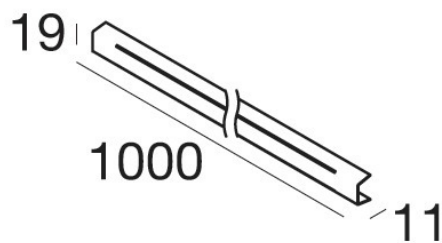

FYLO 5 DIF.L1000 X FYLO INDOOR/DIR.  
65055

EAC

Dati tecnici	
Codice	65055
Tipo Accessorio	Diffusore