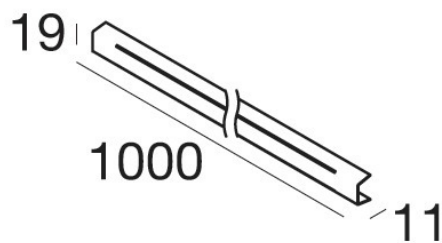

FYLO 1 DIF.L1000 X FYLO INDOOR/DIR.
65054

EAC

Dati tecnici	
Codice	65054
Tipo Accessorio	Diffusore