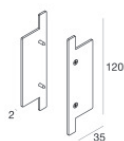

Fylo+ Surface_2 | Lines | Accessories
65053

Controcassa
posizione installativa: soffitto L=320mm, H=55mm, D=100mm

Code

62900

Diffusore

Code

65054

Diffusore

Code

65055

Tappo
Materiale:alluminio, colore:Bianco gesso, lavorazione:verniciatura.

Code

65011