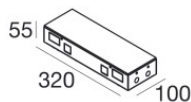

Fylo+ Surface_2 | Lines | Accessories
65053

Controcassa
posizione installativa: soffitto L=320mm, H=55mm, D=100mm

Code

62900