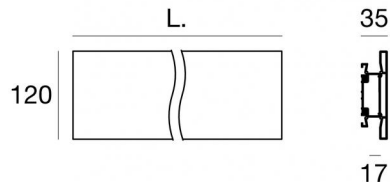

Sistemi - Elementi lineari | Modular
65053

Dati tecnici	
Tipologia	Sistemi - Elementi lineari
Posizione installativa	Parete
Ambiente installativo	Indoor
Lampadina inclusa	No
IK	IK08
Prova del filo incandescente	850°
Montaggio diretto su superfici normalmente infiammabili	Si
CE	Si
Articolo dimmerabile	No
Orientabilità	No
Basculante	No
Calpestabilità	No
Carrabilità	No
Cavo incluso	No
Resinatura	No
Modularità	Modular