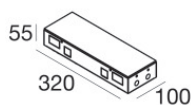

Fylo+ Recessed_5 | Lines | Accessories
65048

Controcassa
posizione installativa: soffitto L=320mm, H=55mm, D=100mm

Code

62900