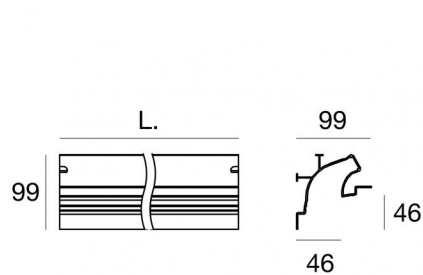

Sistemi - Elementi lineari | Modular
65048L.Cust
om x
65

Dati tecnici	
Tipologia	Sistemi - Elementi lineari
Posizione installativa	Soffitto
Ambiente installativo	Indoor
Lampadina inclusa	No
IK	IK08
Prova del filo incandescente	850°
Montaggio diretto su superfici normalmente infiammabili	Si
CE	Si
Articolo dimmerabile	No
Orientabilità	No
Basculante	No
Calpestabilità	No
Carrabilità	No
Cavo incluso	No
Resinatura	No
Modularità	Modular

Finitura Finitura corpo	
Materiale	alluminio
Colore	Bianco gesso
Lavorazione	verniciatura

Sistemi - Elementi lineari | Modular
65048

Components

			Code
		Fylo+ Light_Units - Sistemi - Elementi lineari topLED 14 W DC 24 V Modular	<u>65050</u>
<hr/>			
		Fylo+ Light_Units	<u>65051</u>
<hr/>			
		Fylo+ Light_Units	<u>65052</u>

Fylo+ Recessed_5 | Lines | Accessories
65048

Controcassa
posizione installativa: soffitto L=320mm, H=55mm, D=100mm

Code

62900

Diffusore

Code

65055

Diffusore