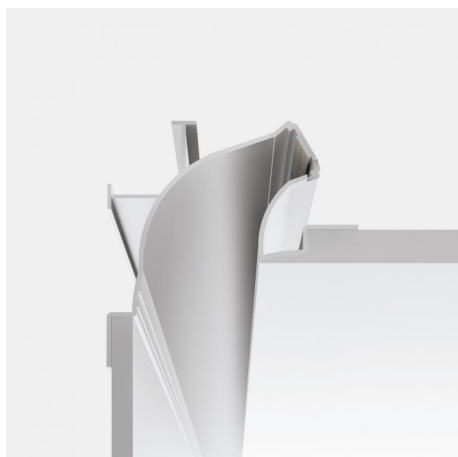

Sistemi - Elementi lineari | Modular
65048L.Cust
om x
65

Dati tecnici	
Tipologia	Sistemi - Elementi lineari
Posizione installativa	Soffitto
Ambiente installativo	Indoor
Lampadina inclusa	No
IK	IK08
Prova del filo incandescente	850°
Montaggio diretto su superfici normalmente infiammabili	Si
CE	Si
Articolo dimmerabile	No
Orientabilità	No
Basculante	No
Calpestabilità	No
Carrabilità	No
Cavo incluso	No
Resinatura	No
Modularità	Modular

Finitura Finitura corpo	
Materiale	alluminio
Colore	Bianco gesso
Lavorazione	verniciatura

Sistemi - Elementi lineari | Modular
65048

Components

			Code
		Fylo+ Light_Units - Sistemi - Elementi lineari topLED 14 W DC 24 V Modular	<u>65050</u>
<hr/>			
		Fylo+ Light_Units	<u>65051</u>
<hr/>			
		Fylo+ Light_Units	<u>65052</u>

Fylo+ Recessed_5 | Lines | Accessories
65048

Controcassa
posizione installativa: soffitto L=320mm, H=55mm, D=100mm

Code

62900

Diffusore

Code

65055

Diffusore