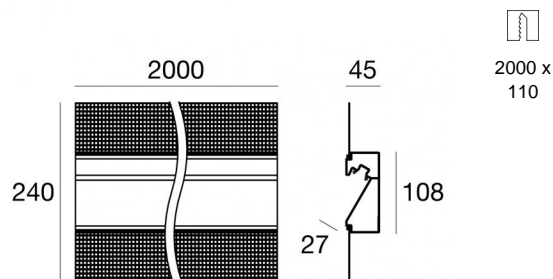

Sistemi - Elementi lineari | Modular
65040

Dati tecnici	
Tipologia	Sistemi - Elementi lineari
Posizione installativa	Parete
Ambiente installativo	Outdoor
Lampadina inclusa	No
IK	IK08
Prova del filo incandescente	850°
Montaggio diretto su superfici normalmente infiammabili	Si
CE	Si
Articolo dimmerabile	No
Orientabilità	No
Basculante	No
Calpestabilità	No
Carrabilità	No
Cavo incluso	No
Resinatura	No
Peso netto	3.26 Kg
Modularità	Modular