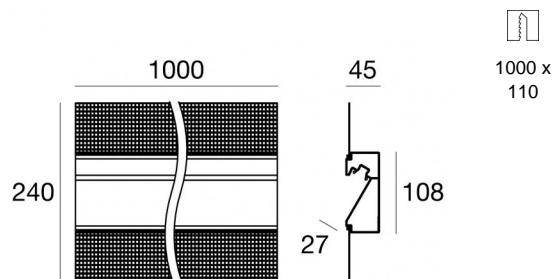

Sistemi - Elementi lineari | Modular
65039

Dati tecnici	
Tipologia	Sistemi - Elementi lineari
Posizione installativa	Parete
Ambiente installativo	Outdoor
Lampadina inclusa	No
IK	IK08
Prova del filo incandescente	850°
Montaggio diretto su superfici normalmente infiammabili	Si
CE	Si
Articolo dimmerabile	No
Orientabilità	No
Basculante	No
Calpestabilità	No
Carrabilità	No
Cavo incluso	No
Resinatura	No
Peso netto	1.63 Kg
Modularità	Modular