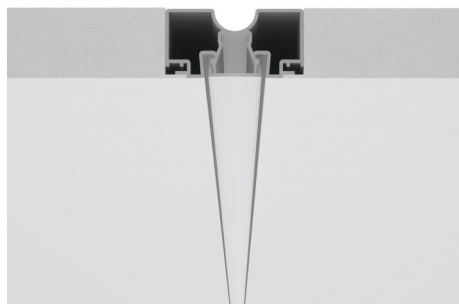

Sistemi - Elementi lineari | Modular
65037

Dati tecnici	
Tipologia	Sistemi - Elementi lineari
Posizione installativa	Soffitto
Ambiente installativo	Outdoor
Lampadina inclusa	No
IK	IK08
Prova del filo incandescente	850°
Montaggio diretto su superfici normalmente infiammabili	Si
CE	Si
Articolo dimmerabile	No
Orientabilità	No
Basculante	No
Calpestabilità	No
Carrabilità	No
Cavo incluso	No
Resinatura	No
Peso netto	1.94 Kg
Modularità	Modular

Finitura Finitura corpo	
Materiale	alluminio
Colore	Anodised aluminium
Lavorazione	anodizzazione

Sistemi - Elementi lineari | Modular
65037

Components

Silicone 120 LEDs/m - LED Strip | 600 topLED 48 W DC 24 V |
9.6 W/m | 808 Lm/m