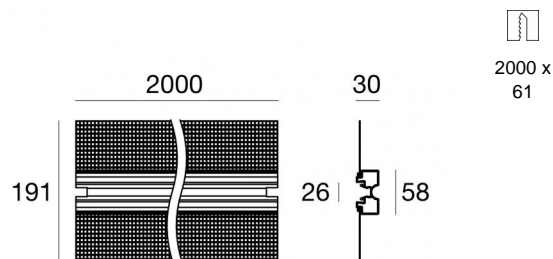

Sistemi - Elementi lineari | Modular
65037

Dati tecnici	
Tipologia	Sistemi - Elementi lineari
Posizione installativa	Soffitto
Ambiente installativo	Outdoor
Lampadina inclusa	No
IK	IK08
Prova del filo incandescente	850°
Montaggio diretto su superfici normalmente infiammabili	Si
CE	Si
Articolo dimmerabile	No
Orientabilità	No
Basculante	No
Calpestabilità	No
Carrabilità	No
Cavo incluso	No
Resinatura	No
Peso netto	1.94 Kg
Modularità	Modular

Finitura Finitura corpo	
Materiale	alluminio
Colore	Anodised aluminium
Lavorazione	anodizzazione

Sistemi - Elementi lineari | Modular
65037

Components

Silicone 120 LEDs/m - LED Strip | 600 topLED 48 W DC 24 V |
9.6 W/m | 808 Lm/m

Code

C0052MDI05019

Silicone 120 LEDs/m - LED Strip | 600 topLED 48 W DC 24 V |
9.6 W/m | 864.6 Lm/m

Code

C0052WDI05019

Fylo+ Out Recessed_S | Lines | Accessories
65037

Diffusore

Code