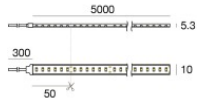

Sistemi - Elementi lineari | Modular
65037

Dati tecnici	
Tipologia	Sistemi - Elementi lineari
Posizione installativa	Soffitto
Ambiente installativo	Outdoor
Lampadina inclusa	No
IK	IK08
Prova del filo incandescente	850°
Montaggio diretto su superfici normalmente infiammabili	Si
CE	Si
Articolo dimmerabile	No
Orientabilità	No
Basculante	No
Calpestabilità	No
Carrabilità	No
Cavo incluso	No
Resinatura	No
Peso netto	1.94 Kg
Modularità	Modular

Finitura Finitura corpo	
Materiale	alluminio
Colore	Anodised aluminium
Lavorazione	anodizzazione

Sistemi - Elementi lineari | Modular
65037

Components

Silicone 120 LEDs/m - LED Strip | 600 topLED 48 W DC 24 V |
9.6 W/m | 808 Lm/m