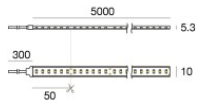

Sistemi - Elementi lineari | Modular
65037

Dati tecnici	
Tipologia	Sistemi - Elementi lineari
Posizione installativa	Soffitto
Ambiente installativo	Outdoor
Lampadina inclusa	No
IK	IK08
Prova del filo incandescente	850°
Montaggio diretto su superfici normalmente infiammabili	Si
CE	Si
Articolo dimmerabile	No
Orientabilità	No
Basculante	No
Calpestabilità	No
Carrabilità	No
Cavo incluso	No
Resinatura	No
Peso netto	1.94 Kg
Modularità	Modular

Finitura Finitura corpo	
Materiale	alluminio
Colore	Anodised aluminium
Lavorazione	anodizzazione

Sistemi - Elementi lineari | Modular
65037

Components

Silicone 120 LEDs/m - LED Strip | 600 topLED 48 W DC 24 V |
9.6 W/m | 808 Lm/m

Code

C0052MDI05019

Silicone 120 LEDs/m - LED Strip | 600 topLED 48 W DC 24 V |
9.6 W/m | 864.6 Lm/m

Code

C0052WDI05019

Fylo+ Out Recessed_S | Lines | Accessories
65037

Diffusore

Code