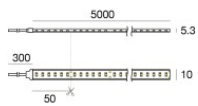

Sistemi - Elementi lineari | Modular
65036

Dati tecnici	
Tipologia	Sistemi - Elementi lineari
Posizione installativa	Soffitto
Ambiente installativo	Outdoor
Lampadina inclusa	No
IK	IK08
Prova del filo incandescente	850°
Montaggio diretto su superfici normalmente infiammabili	Si
CE	Si
Articolo dimmerabile	No
Orientabilità	No
Basculante	No
Calpestabilità	No
Carrabilità	No
Cavo incluso	No
Resinatura	No
Peso netto	0.97 Kg
Modularità	Modular

Finitura Finitura corpo	
Materiale	alluminio
Colore	Anodised aluminium
Lavorazione	anodizzazione

Sistemi - Elementi lineari | Modular
65036

Components

3M TAPE

Silicone 120 LEDs/m - LED Strip | 600 topLED 48 W DC 24 V |
9.6 W/m | 808 Lm/m

Code

C0052MDI05019

3M TAPE

Silicone 120 LEDs/m - LED Strip | 600 topLED 48 W DC 24 V |
9.6 W/m | 864.6 Lm/m

Code

C0052WDI05019

Fylo+ Out Recessed_S | Lines | Accessories
65036

Diffusore