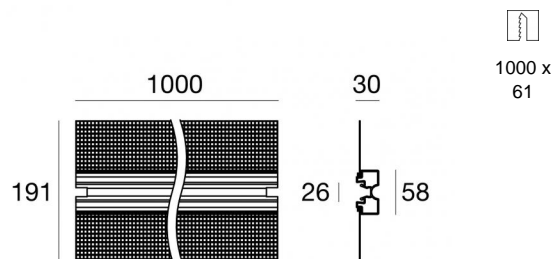

Sistemi - Elementi lineari | Modular
65036

Dati tecnici	
Tipologia	Sistemi - Elementi lineari
Posizione installativa	Soffitto
Ambiente installativo	Outdoor
Lampadina inclusa	No
IK	IK08
Prova del filo incandescente	850°
Montaggio diretto su superfici normalmente infiammabili	Si
CE	Si
Articolo dimmerabile	No
Orientabilità	No
Basculante	No
Calpestabilità	No
Carrabilità	No
Cavo incluso	No
Resinatura	No
Peso netto	0.97 Kg
Modularità	Modular

Finitura Finitura corpo	
Materiale	alluminio
Colore	Anodised aluminium
Lavorazione	anodizzazione

Sistemi - Elementi lineari | Modular
65036

Components

3M TAPE

Silicone 120 LEDs/m - LED Strip | 600 topLED 48 W DC 24 V |
9.6 W/m | 808 Lm/m

Code

C0052MDI05019

3M TAPE

Silicone 120 LEDs/m - LED Strip | 600 topLED 48 W DC 24 V |
9.6 W/m | 864.6 Lm/m

Code

C0052WDI05019

Fylo+ Out Recessed_S | Lines | Accessories
65036

Diffusore