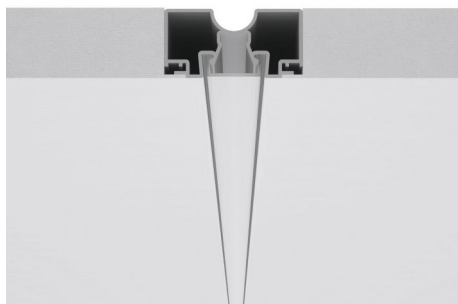

Sistemi - Elementi lineari | Modular
65036

Dati tecnici	
Tipologia	Sistemi - Elementi lineari
Posizione installativa	Soffitto
Ambiente installativo	Outdoor
Lampadina inclusa	No
IK	IK08
Prova del filo incandescente	850°
Montaggio diretto su superfici normalmente infiammabili	Si
CE	Si
Articolo dimmerabile	No
Orientabilità	No
Basculante	No
Calpestabilità	No
Carrabilità	No
Cavo incluso	No
Resinatura	No
Peso netto	0.97 Kg
Modularità	Modular

Finitura Finitura corpo	
Materiale	alluminio
Colore	Anodised aluminium
Lavorazione	anodizzazione

Sistemi - Elementi lineari | Modular
65036

Components

3M TAPE

Silicone 120 LEDs/m - LED Strip | 600 topLED 48 W DC 24 V |
9.6 W/m | 808 Lm/m

Code

C0052MDI05019

3M TAPE

Silicone 120 LEDs/m - LED Strip | 600 topLED 48 W DC 24 V |
9.6 W/m | 864.6 Lm/m

Code

C0052WDI05019

Fylo+ Out Recessed_S | Lines | Accessories
65036

Diffusore

Dima - Adatta per Fylo+ Out Recessed_S

Code

65035