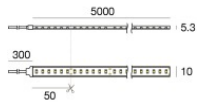

Silicone 120 LEDs/m - LED Strip | 600 topLED 48 W DC 24 V |
9.6 W/m | 808 Lm/m

Code

C0052MDI05019

3M TAPE