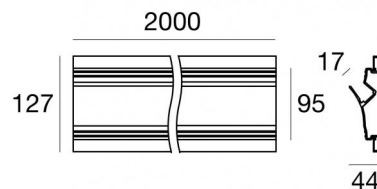

Sistemi - Elementi lineari | Modular
65028

2000 x
97

Dati tecnici	
Tipologia	Sistemi - Elementi lineari
Posizione installativa	Parete
Ambiente installativo	Indoor
Lampadina inclusa	No
IK	IK08
Prova del filo incandescente	850°
Montaggio diretto su superfici normalmente incombustibili	Si
CE	Si
Articolo dimmerabile	No
Orientabilità	No
Basculante	No
Calpestabilità	No
Carrabilità	No
Cavo incluso	No
Resinatura	No
Peso netto	2.12 Kg
Modularità	Modular

Finitura Finitura corpo	
Materiale	alluminio
Colore	Bianco gesso
Lavorazione	verniciatura

Sistemi - Elementi lineari | Modular
65028

Components

		<p>Ribbon PRO - LED Strip topLED 18 W DC 24 V 3.6 W/m 511.6 Lm/m</p>	<p>Code <u>82123</u></p>
		<p>Ribbon PRO - LED Strip topLED 18 W DC 24 V 3.6 W/m 518 Lm/m</p>	<p>Code <u>82124</u></p>
		<p>Ribbon PRO</p>	<p>Code <u>82125</u></p>
		<p>Ribbon PRO</p>	<p>Code <u>82129</u></p>
		<p>Ribbon PRO</p>	<p>Code <u>82130</u></p>
		<p>Ribbon PRO - LED Strip topLED 48 W DC 24 V 9.6 W/m 1503.8 Lm/m</p>	<p>Code <u>82131</u></p>
		<p>Ribbon PRO - LED Strip topLED 33.5 W DC 24 V 6.7 W/m 927.6 Lm/m</p>	<p>Code <u>82156</u></p>
		<p>Ribbon PRO</p>	<p>Code <u>82157</u></p>