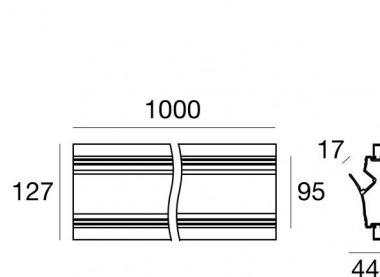

Sistemi - Elementi lineari | Modular  
65027

1000 x  
97

Dati tecnici	
Tipologia	Sistemi - Elementi lineari
Posizione installativa	Parete
Ambiente installativo	Indoor
Lampadina inclusa	No
IK	IK08
Prova del filo incandescente	850°
Montaggio diretto su superfici normalmente incombustibili	Si
CE	Si
Articolo dimmerabile	No
Orientabilità	No
Basculante	No
Calpestabilità	No
Carrabilità	No
Cavo incluso	No
Resinatura	No
Peso netto	1.06 Kg
Modularità	Modular

Finitura Finitura corpo	
Materiale	alluminio
Colore	Bianco gesso
Lavorazione	verniciatura

Sistemi - Elementi lineari | Modular  
65027

Components

		<p>Ribbon PRO - LED Strip   topLED 18 W DC 24 V   3.6 W/m   511.6 Lm/m</p>	<p><b>Code</b> <u>82123</u></p>
		<p>Ribbon PRO - LED Strip   topLED 18 W DC 24 V   3.6 W/m   518 Lm/m</p>	<p><b>Code</b> <u>82124</u></p>
		<p>Ribbon PRO</p>	<p><b>Code</b> <u>82125</u></p>
		<p>Ribbon PRO</p>	<p><b>Code</b> <u>82129</u></p>
		<p>Ribbon PRO</p>	<p><b>Code</b> <u>82130</u></p>
		<p>Ribbon PRO - LED Strip   topLED 48 W DC 24 V   9.6 W/m   1503.8 Lm/m</p>	<p><b>Code</b> <u>82131</u></p>
		<p>Ribbon PRO - LED Strip   topLED 33.5 W DC 24 V   6.7 W/m   927.6 Lm/m</p>	<p><b>Code</b> <u>82156</u></p>
		<p>Ribbon PRO</p>	<p><b>Code</b> <u>82157</u></p>