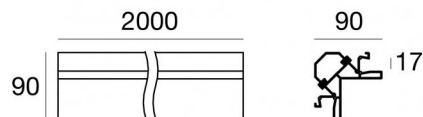

Sistemi - Elementi lineari | Modular
65025

Dati tecnici	
Tipologia	Sistemi - Elementi lineari
Posizione installativa	Soffitto
Ambiente installativo	Indoor
Lampadina inclusa	No
IK	IK08
Prova del filo incandescente	850°
Montaggio diretto su superfici normalmente infiammabili	Si
CE	Si
Articolo dimmerabile	No
Orientabilità	No
Basculante	No
Calpestabilità	No
Carrabilità	No
Cavo incluso	No
Resinatura	No
Peso netto	3.4 Kg
Modularità	Modular