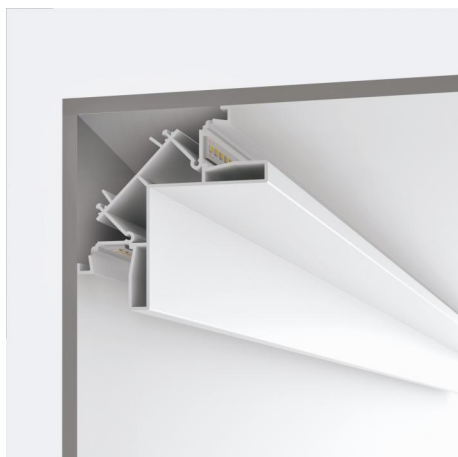

Sistemi - Elementi lineari | Modular
65025

Dati tecnici	
Tipologia	Sistemi - Elementi lineari
Posizione installativa	Soffitto
Ambiente installativo	Indoor
Lampadina inclusa	No
IK	IK08
Prova del filo incandescente	850°
Montaggio diretto su superfici normalmente infiammabili	Si
CE	Si
Articolo dimmerabile	No
Orientabilità	No
Basculante	No
Calpestabilità	No
Carrabilità	No
Cavo incluso	No
Resinatura	No
Peso netto	3.4 Kg
Modularità	Modular

Finitura Finitura corpo	
Materiale	alluminio
Colore	Bianco gesso
Lavorazione	verniciatura

Sistemi - Elementi lineari | Modular
65025

Components

		<p>Ribbon PRO - LED Strip topLED 18 W DC 24 V 3.6 W/m 511.6 Lm/m</p>	<p>Code <u>82123</u></p>
		<p>Ribbon PRO - LED Strip topLED 18 W DC 24 V 3.6 W/m 518 Lm/m</p>	<p>Code <u>82124</u></p>
		<p>Ribbon PRO</p>	<p>Code <u>82125</u></p>
		<p>Ribbon PRO</p>	<p>Code <u>82129</u></p>
		<p>Ribbon PRO</p>	<p>Code <u>82130</u></p>
		<p>Ribbon PRO - LED Strip topLED 48 W DC 24 V 9.6 W/m 1503.8 Lm/m</p>	<p>Code <u>82131</u></p>
		<p>Ribbon PRO - LED Strip topLED 33.5 W DC 24 V 6.7 W/m 927.6 Lm/m</p>	<p>Code <u>82156</u></p>
		<p>Ribbon PRO</p>	<p>Code <u>82157</u></p>

Fylo+ Surface_4 | Lines | Accessories
65025

		Diffusore	Code <u>65054</u>
		Diffusore	Code <u>65055</u>
		Tappo Materiale:alluminio, colore:Bianco gesso, lavorazione:verniciatura.	Code <u>65097</u>
		Controcassa posizione installativa: soffitto L=320mm, H=55mm, D=100mm	Code <u>62900</u>