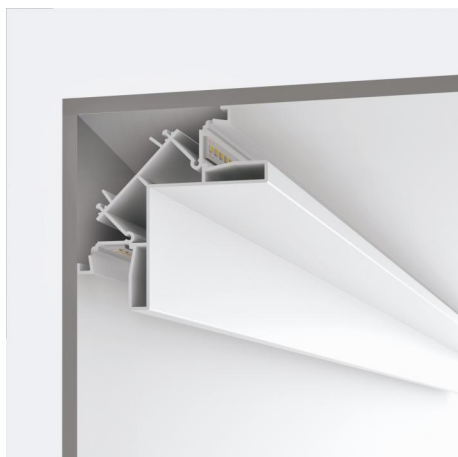

Sistemi - Elementi lineari | Modular
65024

Dati tecnici	
Tipologia	Sistemi - Elementi lineari
Posizione installativa	Soffitto
Ambiente installativo	Indoor
Lampadina inclusa	No
IK	IK08
Prova del filo incandescente	850°
Montaggio diretto su superfici normalmente infiammabili	Si
CE	Si
Articolo dimmerabile	No
Orientabilità	No
Basculante	No
Calpestabilità	No
Carrabilità	No
Cavo incluso	No
Resinatura	No
Peso netto	1.7 Kg
Modularità	Modular

Finitura Finitura corpo	
Materiale	alluminio
Colore	Bianco gesso
Lavorazione	verniciatura

Sistemi - Elementi lineari | Modular
65024

Components

		<p>Ribbon PRO - LED Strip topLED 18 W DC 24 V 3.6 W/m 511.6 Lm/m</p>	<p>Code <u>82123</u></p>
		<p>Ribbon PRO - LED Strip topLED 18 W DC 24 V 3.6 W/m 518 Lm/m</p>	<p>Code <u>82124</u></p>
		<p>Ribbon PRO</p>	<p>Code <u>82125</u></p>
		<p>Ribbon PRO</p>	<p>Code <u>82129</u></p>
		<p>Ribbon PRO</p>	<p>Code <u>82130</u></p>
		<p>Ribbon PRO - LED Strip topLED 48 W DC 24 V 9.6 W/m 1503.8 Lm/m</p>	<p>Code <u>82131</u></p>
		<p>Ribbon PRO - LED Strip topLED 33.5 W DC 24 V 6.7 W/m 927.6 Lm/m</p>	<p>Code <u>82156</u></p>
		<p>Ribbon PRO</p>	<p>Code <u>82157</u></p>

Fylo+ Surface_4 | Lines | Accessories
65024

		Diffusore	Code <u>65054</u>
		Diffusore	Code <u>65055</u>
		Tappo Materiale:alluminio, colore:Bianco gesso, lavorazione:verniciatura.	Code <u>65097</u>
		Controcassa posizione installativa: soffitto L=320mm, H=55mm, D=100mm	Code <u>62900</u>