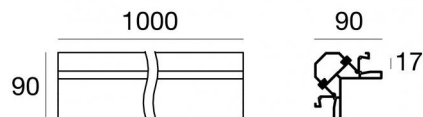

Sistemi - Elementi lineari | Modular
65024

Dati tecnici	
Tipologia	Sistemi - Elementi lineari
Posizione installativa	Soffitto
Ambiente installativo	Indoor
Lampadina inclusa	No
IK	IK08
Prova del filo incandescente	850°
Montaggio diretto su superfici normalmente infiammabili	Si
CE	Si
Articolo dimmerabile	No
Orientabilità	No
Basculante	No
Calpestabilità	No
Carrabilità	No
Cavo incluso	No
Resinatura	No
Peso netto	1.7 Kg
Modularità	Modular