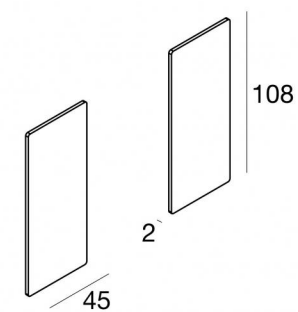

FYLO KIT TAPPI X ART. 65039/65040  
65023

EAC

Dati tecnici	
Codice	65023
Tipo Accessorio	Tappo
Tipo installazione	6
Posizione installativa	6

Finitura	
Materiale	policarbonato
Colore	Bianco