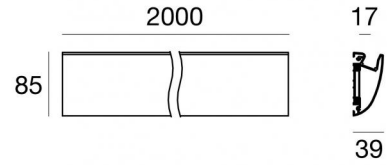

Sistemi - Elementi lineari | Modular
65022

Dati tecnici	
Tipologia	Sistemi - Elementi lineari
Posizione installativa	Parete
Ambiente installativo	Indoor
Lampadina inclusa	No
IK	IK08
Prova del filo incandescente	850°
Montaggio diretto su superfici normalmente infiammabili	Si
CE	Si
Articolo dimmerabile	No
Orientabilità	No
Basculante	No
Calpestabilità	No
Carrabilità	No
Cavo incluso	No
Resinatura	No
Peso netto	2.32 Kg
Modularità	Modular