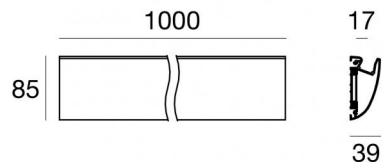

Sistemi - Elementi lineari | Modular
65021

Dati tecnici	
Tipologia	Sistemi - Elementi lineari
Posizione installativa	Parete
Ambiente installativo	Indoor
Lampadina inclusa	No
IK	IK08
Prova del filo incandescente	850°
Montaggio diretto su superfici normalmente infiammabili	Si
CE	Si
Articolo dimmerabile	No
Orientabilità	No
Basculante	No
Calpestabilità	No
Carrabilità	No
Cavo incluso	No
Resinatura	No
Peso netto	1.16 Kg
Modularità	Modular