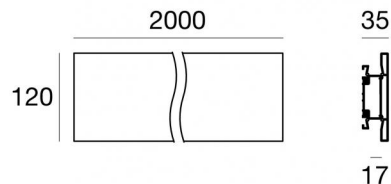

Sistemi - Elementi lineari | Modular
65019

Dati tecnici	
Tipologia	Sistemi - Elementi lineari
Posizione installativa	Parete
Ambiente installativo	Indoor
Lampadina inclusa	No
IK	IK08
Prova del filo incandescente	850°
Montaggio diretto su superfici normalmente infiammabili	Si
CE	Si
Articolo dimmerabile	No
Orientabilità	No
Basculante	No
Calpestabilità	No
Carrabilità	No
Cavo incluso	No
Resinatura	No
Peso netto	3.34 Kg
Modularità	Modular

Materiale:alluminio, colore:Bianco gesso, lavorazione:verniciatura.

Code

65011

Controcassa

posizione installativa: soffitto L=320mm, H=55mm, D=100mm

Code

62900