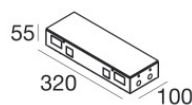

Fylo+ Surface_2 | Lines | Accessories
65019

Diffusore

Code

65054

Diffusore

Code

65055

Tappo

Materiale:alluminio, colore:Bianco gesso, lavorazione:verniciatura.

Code

65011

Controcassa

posizione installativa: soffitto L=320mm, H=55mm, D=100mm

Code

62900