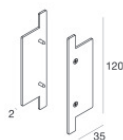

Fylo+ Surface_2 | Lines | Accessories
65019

Diffusore

Code

65054

Diffusore

Code

65055

Tappo

Materiale:alluminio, colore:Bianco gesso, lavorazione:verniciatura.

Code

65011

Controcassa

posizione installativa: soffitto L=320mm, H=55mm, D=100mm

Code

62900