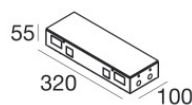

Fylo+ Surface\_2 | Lines | Accessories  
65018

Diffusore

**Code**

65054

Diffusore

**Code**

65055

Tappo

Materiale:alluminio, colore:Bianco gesso, lavorazione:verniciatura.

**Code**

65011

Controcassa

posizione installativa: soffitto L=320mm, H=55mm, D=100mm

**Code**

62900