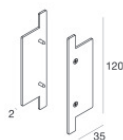

Fylo+ Surface\_2 | Lines | Accessories  
65018

Diffusore

**Code**

65054

Diffusore

**Code**

65055

Tappo

Materiale:alluminio, colore:Bianco gesso, lavorazione:verniciatura.

**Code**

65011

Controcassa

posizione installativa: soffitto L=320mm, H=55mm, D=100mm

**Code**

62900