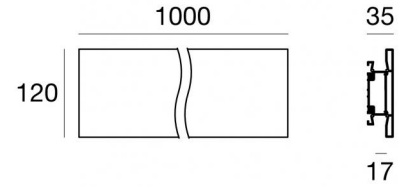

Sistemi - Elementi lineari | Modular  
65018

Dati tecnici	
Tipologia	Sistemi - Elementi lineari
Posizione installativa	Parete
Ambiente installativo	Indoor
Lampadina inclusa	No
IK	IK08
Prova del filo incandescente	850°
Montaggio diretto su superfici normalmente infiammabili	Si
CE	Si
Articolo dimmerabile	No
Orientabilità	No
Basculante	No
Calpestabilità	No
Carrabilità	No
Cavo incluso	No
Resinatura	No
Peso netto	1,67 Kg
Modularità	Modular

Materiale:alluminio, colore:Bianco gesso, lavorazione:verniciatura.

**Code**

65011

Controcassa

posizione installativa: soffitto L=320mm, H=55mm, D=100mm

**Code**

62900