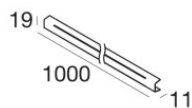

Fylo+ Surface_2 | Lines | Accessories
65018

Diffusore

Code

65054