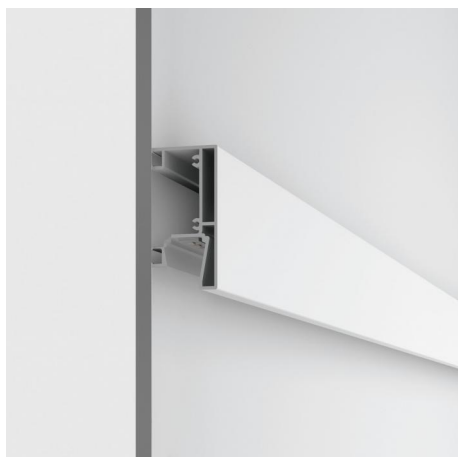

Sistemi - Elementi lineari | Modular
65015

Dati tecnici	
Tipologia	Sistemi - Elementi lineari
Posizione installativa	Parete
Ambiente installativo	Indoor
Lampadina inclusa	No
IK	IK08
Prova del filo incandescente	850°
Montaggio diretto su superfici normalmente infiammabili	Si
CE	Si
Articolo dimmerabile	No
Orientabilità	No
Basculante	No
Calpestabilità	No
Carrabilità	No
Cavo incluso	No
Resinatura	No
Peso netto	1,04 Kg
Modularità	Modular

Finitura Finitura corpo	
Materiale	alluminio
Colore	Bianco gesso
Lavorazione	verniciatura

Sistemi - Elementi lineari | Modular
65015

Components

		<p>Ribbon PRO - LED Strip topLED 18 W DC 24 V 3.6 W/m 511.6 Lm/m</p>	<p>Code <u>82123</u></p>
		<p>Ribbon PRO - LED Strip topLED 18 W DC 24 V 3.6 W/m 518 Lm/m</p>	<p>Code <u>82124</u></p>
		<p>Ribbon PRO</p>	<p>Code <u>82125</u></p>
		<p>Ribbon PRO</p>	<p>Code <u>82129</u></p>
		<p>Ribbon PRO</p>	<p>Code <u>82130</u></p>
		<p>Ribbon PRO - LED Strip topLED 48 W DC 24 V 9.6 W/m 1503.8 Lm/m</p>	<p>Code <u>82131</u></p>
		<p>Ribbon PRO - LED Strip topLED 33.5 W DC 24 V 6.7 W/m 927.6 Lm/m</p>	<p>Code <u>82156</u></p>
		<p>Ribbon PRO</p>	<p>Code <u>82157</u></p>

Code

65055

Tappo
Materiale:alluminio, colore:Bianco gesso, lavorazione:verniciatura.

Code

65008