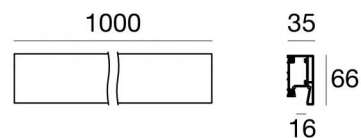

Sistemi - Elementi lineari | Modular
65015

Dati tecnici	
Tipologia	Sistemi - Elementi lineari
Posizione installativa	Parete
Ambiente installativo	Indoor
Lampadina inclusa	No
IK	IK08
Prova del filo incandescente	850°
Montaggio diretto su superfici normalmente infiammabili	Si
CE	Si
Articolo dimmerabile	No
Orientabilità	No
Basculante	No
Calpestabilità	No
Carrabilità	No
Cavo incluso	No
Resinatura	No
Peso netto	1,04 Kg
Modularità	Modular