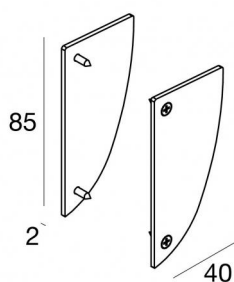

FYLO KIT TAPPI X ART. 65021/65022  
65014

EAC

Dati tecnici	
Codice	65014
Tipo Accessorio	Tappo
Tipo installazione	6
Posizione installativa	6

Finitura	
Materiale	alluminio
Colore	Bianco gesso
Lavorazione	verniciatura