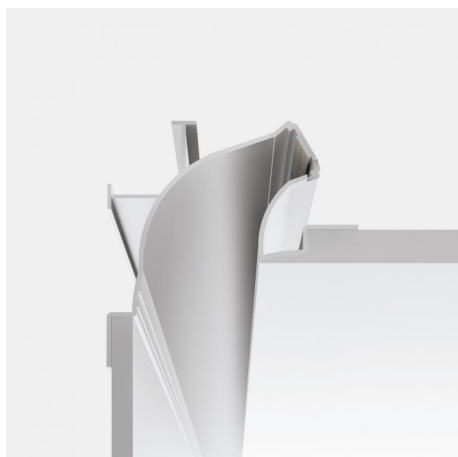

Sistemi - Elementi lineari | Modular  
65012

Dati tecnici	
Tipologia	Sistemi - Elementi lineari
Posizione installativa	Soffitto
Ambiente installativo	Indoor
Lampadina inclusa	No
IK	IK08
Prova del filo incandescente	850°
Montaggio diretto su superfici normalmente infiammabili	Si
CE	Si
Articolo dimmerabile	No
Orientabilità	No
Basculante	No
Calpestabilità	No
Carrabilità	No
Cavo incluso	No
Resinatura	No
Peso netto	1,51 Kg
Modularità	Modular

Finitura Finitura corpo	
Materiale	alluminio
Colore	Bianco gesso
Lavorazione	verniciatura

Sistemi - Elementi lineari | Modular  
65012

Components

		<p>Ribbon PRO - LED Strip   topLED 18 W DC 24 V   3.6 W/m   511.6 Lm/m</p>	<p><b>Code</b> <u>82123</u></p>
		<p>Ribbon PRO - LED Strip   topLED 18 W DC 24 V   3.6 W/m   518 Lm/m</p>	<p><b>Code</b> <u>82124</u></p>
		<p>Ribbon PRO</p>	<p><b>Code</b> <u>82125</u></p>
		<p>Ribbon PRO</p>	<p><b>Code</b> <u>82129</u></p>
		<p>Ribbon PRO</p>	<p><b>Code</b> <u>82130</u></p>
		<p>Ribbon PRO - LED Strip   topLED 48 W DC 24 V   9.6 W/m   1503.8 Lm/m</p>	<p><b>Code</b> <u>82131</u></p>
		<p>Ribbon PRO - LED Strip   topLED 33.5 W DC 24 V   6.7 W/m   927.6 Lm/m</p>	<p><b>Code</b> <u>82156</u></p>
		<p>Ribbon PRO</p>	<p><b>Code</b> <u>82157</u></p>