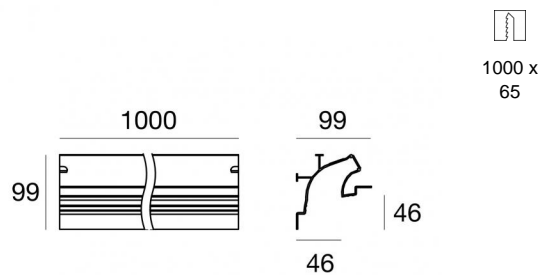

Sistemi - Elementi lineari | Modular  
65012

Dati tecnici	
Tipologia	Sistemi - Elementi lineari
Posizione installativa	Soffitto
Ambiente installativo	Indoor
Lampadina inclusa	No
IK	IK08
Prova del filo incandescente	850°
Montaggio diretto su superfici normalmente infiammabili	Si
CE	Si
Articolo dimmerabile	No
Orientabilità	No
Basculante	No
Calpestabilità	No
Carrabilità	No
Cavo incluso	No
Resinatura	No
Peso netto	1,51 Kg
Modularità	Modular