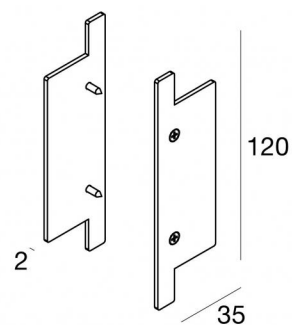

FYLO KIT TAPPI X ART. 65018/65019  
65011

EAC

Dati tecnici	
Codice	65011
Tipo Accessorio	Tappo
Tipo installazione	6
Posizione installativa	6

Finitura	
Materiale	alluminio
Colore	Bianco gesso
Lavorazione	verniciatura