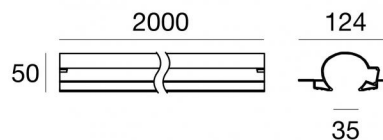

Sistemi - Elementi lineari | Modular
650102000 x
94

| Dati tecnici | |
|---|----------------------------|
| Tipologia | Sistemi - Elementi lineari |
| Posizione installativa | Soffitto |
| Ambiente installativo | Indoor |
| Lampadina inclusa | No |
| IK | IK08 |
| Prova del filo incandescente | 850° |
| Montaggio diretto su superfici normalmente incombustibili | Si |
| CE | Si |
| Articolo dimmerabile | No |
| Orientabilità | No |
| Basculante | No |
| Calpestabilità | No |
| Carrabilità | No |
| Cavo incluso | No |
| Resinatura | No |
| Peso netto | 2.44 Kg |
| Modularità | Modular |