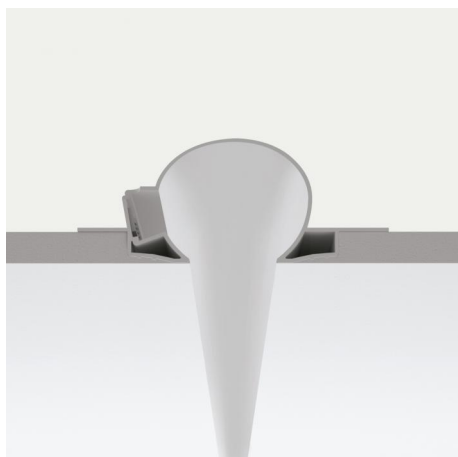

Sistemi - Elementi lineari | Modular
650102000 x
94

| Dati tecnici | |
|---|----------------------------|
| Tipologia | Sistemi - Elementi lineari |
| Posizione installativa | Soffitto |
| Ambiente installativo | Indoor |
| Lampadina inclusa | No |
| IK | IK08 |
| Prova del filo incandescente | 850° |
| Montaggio diretto su superfici normalmente incombustibili | Si |
| CE | Si |
| Articolo dimmerabile | No |
| Orientabilità | No |
| Basculante | No |
| Calpestabilità | No |
| Carrabilità | No |
| Cavo incluso | No |
| Resinatura | No |
| Peso netto | 2.44 Kg |
| Modularità | Modular |

| Finitura Finitura corpo | |
|-------------------------|--------------|
| Materiale | alluminio |
| Colore | Bianco gesso |
| Lavorazione | verniciatura |

Sistemi - Elementi lineari | Modular
65010

Components