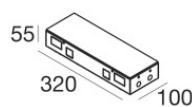

Fylo+ Recessed_4 | Lines | Accessories
65010

Diffusore

Code

65054

Diffusore

Code

65055

Controcassa
posizione installativa: soffitto L=320mm, H=55mm, D=100mm

Code

62900