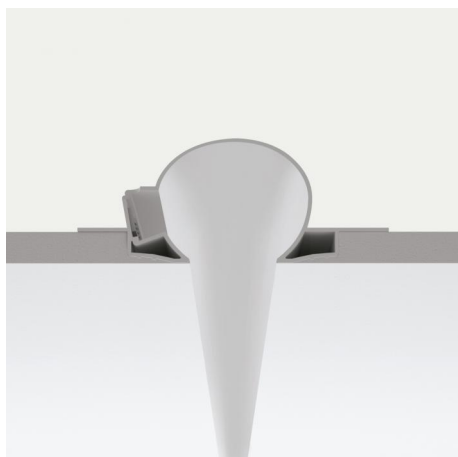

Sistemi - Elementi lineari | Modular  
65009

1000 x  
94

Dati tecnici	
Tipologia	Sistemi - Elementi lineari
Posizione installativa	Soffitto
Ambiente installativo	Indoor
Lampadina inclusa	No
IK	IK08
Prova del filo incandescente	850°
Montaggio diretto su superfici normalmente infiammabili	Si
CE	Si
Articolo dimmerabile	No
Orientabilità	No
Basculante	No
Calpestabilità	No
Carrabilità	No
Cavo incluso	No
Resinatura	No
Peso netto	1.22 Kg
Modularità	Modular

Finitura Finitura corpo	
Materiale	alluminio
Colore	Bianco gesso
Lavorazione	verniciatura

Sistemi - Elementi lineari | Modular  
65009

Components

		<p>Ribbon PRO - LED Strip   topLED 18 W DC 24 V   3.6 W/m   511.6 Lm/m</p>	<p><b>Code</b> <u>82123</u></p>
		<p>Ribbon PRO - LED Strip   topLED 18 W DC 24 V   3.6 W/m   518 Lm/m</p>	<p><b>Code</b> <u>82124</u></p>
		<p>Ribbon PRO</p>	<p><b>Code</b> <u>82125</u></p>
		<p>Ribbon PRO</p>	<p><b>Code</b> <u>82129</u></p>
		<p>Ribbon PRO</p>	<p><b>Code</b> <u>82130</u></p>
		<p>Ribbon PRO - LED Strip   topLED 48 W DC 24 V   9.6 W/m   1503.8 Lm/m</p>	<p><b>Code</b> <u>82131</u></p>
		<p>Ribbon PRO - LED Strip   topLED 33.5 W DC 24 V   6.7 W/m   927.6 Lm/m</p>	<p><b>Code</b> <u>82156</u></p>
		<p>Ribbon PRO</p>	<p><b>Code</b> <u>82157</u></p>