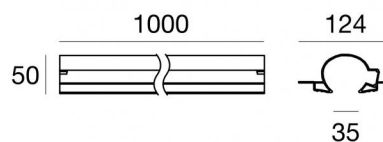

Sistemi - Elementi lineari | Modular  
65009

1000 x  
94

Dati tecnici	
Tipologia	Sistemi - Elementi lineari
Posizione installativa	Soffitto
Ambiente installativo	Indoor
Lampadina inclusa	No
IK	IK08
Prova del filo incandescente	850°
Montaggio diretto su superfici normalmente infiammabili	Si
CE	Si
Articolo dimmerabile	No
Orientabilità	No
Basculante	No
Calpestabilità	No
Carrabilità	No
Cavo incluso	No
Resinatura	No
Peso netto	1.22 Kg
Modularità	Modular