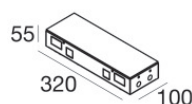

Fylo+ Recessed_2 | Lines | Accessories
65007

Diffusore

Code

65054

Diffusore

Code

65055

Controcassa
posizione installativa: soffitto L=320mm, H=55mm, D=100mm

Code

62900