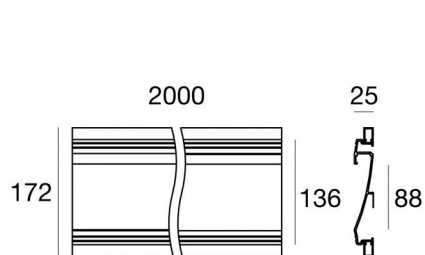

Sistemi - Elementi lineari | Modular
65007

Dati tecnici	
Tipologia	Sistemi - Elementi lineari
Posizione installativa	Parete
Ambiente installativo	Indoor
Lampadina inclusa	No
IK	IK08
Prova del filo incandescente	850°
Montaggio diretto su superfici normalmente infiammabili	Si
CE	Si
Articolo dimmerabile	No
Orientabilità	No
Basculante	No
Calpestabilità	No
Carrabilità	No
Cavo incluso	No
Resinatura	No
Peso netto	2,76 Kg
Modularità	Modular

Finitura Finitura corpo	
Materiale	alluminio
Colore	Bianco gesso
Lavorazione	verniciatura

Sistemi - Elementi lineari | Modular
65007

Components

		<p>Ribbon PRO - LED Strip topLED 18 W DC 24 V 3.6 W/m 511.6 Lm/m</p>	<p>Code <u>82123</u></p>
		<p>Ribbon PRO - LED Strip topLED 18 W DC 24 V 3.6 W/m 518 Lm/m</p>	<p>Code <u>82124</u></p>
		<p>Ribbon PRO</p>	<p>Code <u>82125</u></p>
		<p>Ribbon PRO</p>	<p>Code <u>82129</u></p>
		<p>Ribbon PRO</p>	<p>Code <u>82130</u></p>
		<p>Ribbon PRO - LED Strip topLED 48 W DC 24 V 9.6 W/m 1503.8 Lm/m</p>	<p>Code <u>82131</u></p>
		<p>Ribbon PRO - LED Strip topLED 33.5 W DC 24 V 6.7 W/m 927.6 Lm/m</p>	<p>Code <u>82156</u></p>
		<p>Ribbon PRO</p>	<p>Code <u>82157</u></p>