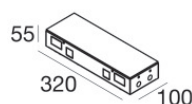

Fylo+ Recessed_2 | Lines | Accessories
65006

Diffusore

Code

65054

Diffusore

Code

65055

Controcassa
posizione installativa: soffitto L=320mm, H=55mm, D=100mm

Code

62900