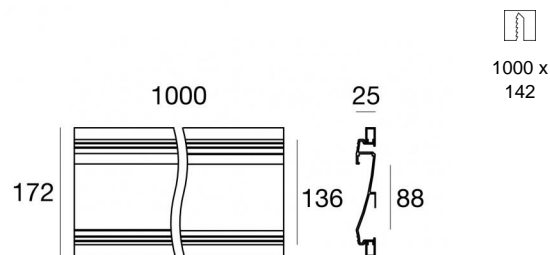

Sistemi - Elementi lineari | Modular
65006

Dati tecnici	
Tipologia	Sistemi - Elementi lineari
Posizione installativa	Parete
Ambiente installativo	Indoor
Lampadina inclusa	No
IK	IK08
Prova del filo incandescente	850°
Montaggio diretto su superfici normalmente infiammabili	Si
CE	Si
Articolo dimmerabile	No
Orientabilità	No
Basculante	No
Calpestabilità	No
Carrabilità	No
Cavo incluso	No
Resinatura	No
Peso netto	1,38 Kg
Modularità	Modular

Finitura Finitura corpo	
Materiale	alluminio
Colore	Bianco gesso
Lavorazione	verniciatura

Sistemi - Elementi lineari | Modular
65006

Components

		<p>Ribbon PRO - LED Strip topLED 18 W DC 24 V 3.6 W/m 511.6 Lm/m</p>	<p>Code <u>82123</u></p>
		<p>Ribbon PRO - LED Strip topLED 18 W DC 24 V 3.6 W/m 518 Lm/m</p>	<p>Code <u>82124</u></p>
		<p>Ribbon PRO</p>	<p>Code <u>82125</u></p>
		<p>Ribbon PRO</p>	<p>Code <u>82129</u></p>
		<p>Ribbon PRO</p>	<p>Code <u>82130</u></p>
		<p>Ribbon PRO - LED Strip topLED 48 W DC 24 V 9.6 W/m 1503.8 Lm/m</p>	<p>Code <u>82131</u></p>
		<p>Ribbon PRO - LED Strip topLED 33.5 W DC 24 V 6.7 W/m 927.6 Lm/m</p>	<p>Code <u>82156</u></p>
		<p>Ribbon PRO</p>	<p>Code <u>82157</u></p>