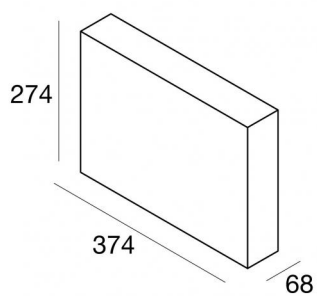

Controcasse CEM_WF2
65005

Dati tecnici	
Codice	65005
Tipo Accessorio	Dima
Lunghezza	374 mm

Finitura	
Materiale	polistirene
Colore	Natural polyethylene