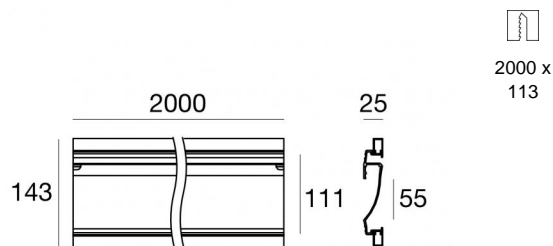

Sistemi - Elementi lineari | Modular  
65004
  
2000 x  
113

Dati tecnici	
Tipologia	Sistemi - Elementi lineari
Posizione installativa	Parete - Soffitto
Ambiente installativo	Indoor
Lampadina inclusa	No
IK	IK08
Prova del filo incandescente	850°
Montaggio diretto su superfici normalmente infiammabili	Si
CE	Si
Articolo dimmerabile	No
Orientabilità	No
Basculante	No
Calpestabilità	No
Carrabilità	No
Cavo incluso	No
Resinatura	No
Peso netto	2.24 Kg
Modularità	Modular