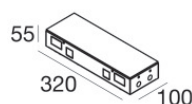

Fylo+ Recessed\_3 | Lines | Accessories

65004

Diffusore

Code

65054

Diffusore

Code

65055Controcassa  
posizione installativa: soffitto L=320mm, H=55mm, D=100mm

Code

62900