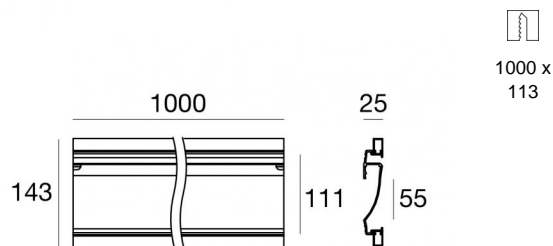

Sistemi - Elementi lineari | Modular  
65003

Dati tecnici	
Tipologia	Sistemi - Elementi lineari
Posizione installativa	Parete - Soffitto
Ambiente installativo	Indoor
Lampadina inclusa	No
IK	IK08
Prova del filo incandescente	850°
Montaggio diretto su superfici normalmente infiammabili	Si
CE	Si
Articolo dimmerabile	No
Orientabilità	No
Basculante	No
Calpestabilità	No
Carrabilità	No
Cavo incluso	No
Resinatura	No
Peso netto	1,12 Kg
Modularità	Modular