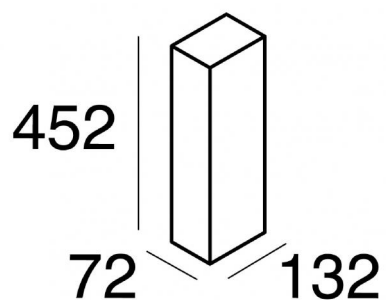

Controcassa CEM\_WF1  
65002

Dati tecnici	
Codice	65002
Tipo Accessorio	Dima
Lunghezza	134 mm

Finitura	
Materiale	polistirene
Colore	Natural polyethylene