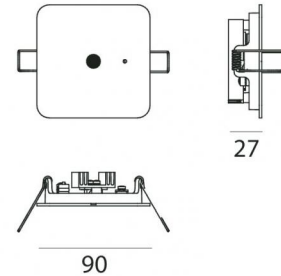

Emergenza | 220-240 V AC /176-276 V DC
1 x powerLED 1.5 W DC - 1.7 W AC | CRI 80
64844

Dati tecnici	
Tipologia	Frame
Posizione installativa	Soffitto
Ambiente installativo	Indoor
Sorgente luminosa	Tecnologia LED
Struttura del circuito	powerLED
Ottica	60°
Direzione emissione luminosa	verso il basso
Potenza nominale	1.5 W DC
Potenza totale	1.7 W
Flusso luminoso sorgente	227 lm
Tensione nominale di ingresso	220 - 240 V AC
Range di tensione in ingresso	220 - 240 V AC
Frequenza	50 - 60 Hz
CCT / Tonalità	6500 K
Indice di resa cromatica	80 Ra
C.C. / C.V.	AC
Classe di isolamento	2
IP	IP40
Prova del filo incandescente	650°
Montaggio diretto su superfici normalmente infiammabili	Si
CE	Si
Driver incluso	Driver
Articolo dimmerabile	No
Modalità emergenza	Si
UPS	Si
Orientabilità	No
Basculante	No
Calpestabilità	No
Carrabilità	No
Cavo incluso	No
Resinatura	No
Tipologia di emissione luminosa	Singola emissione
Peso netto	0.6 Kg
Protezione scariche elettrostatiche	Si
Protezione surge	No

Fled_O | Emergency | Accessories
64844

**Controcassa**

posizione installativa: soffitto; tipo installazione: muratura L=213mm, H=125mm, D=138mm.

Materiale: polipropilene, colore: Bianco .

Code

89373