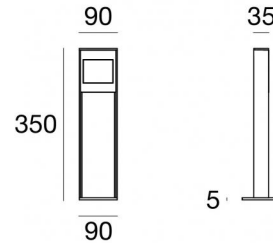

Paletti e teste palo | 220-240 V
1 arrayLED 6.5 W DC - 9 W AC
64794W07

Dati tecnici	
Tipologia	Paletto
Posizione installativa	Pavimento
Ambiente installativo	Outdoor
Potenza totale	9 W
Tensione nominale di ingresso	220 - 240 V AC
Range di tensione in ingresso	220 - 240 V AC
	50 - 60 Hz
	AC
Classe di isolamento	2
IP	IP66
IK	IK05
Prova del filo incandescente	850°
Montaggio diretto su superfici normalmente infiammabili	Si
CE	Si
Driver incluso	Driver
Articolo dimmerabile	No
Orientabilità	No
Basculante	No
Calpestabilità	No
Carrabilità	No
Cavo incluso	No
Resinatura	Si
Tipologia di emissione luminosa	Singola emissione
Peso netto	1.8 Kg
Protezione scariche elettrostatiche	Si
Protezione surge	0,5 KV
Caratteristiche tecnologiche prodotto	Acquastop