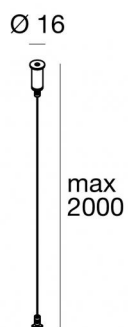

M.OUT. KIT DI SOSPENSIONE bianco
64776

Dati tecnici	
Codice	64776
Tipo Accessorio	Sospensioni
Tipo installazione	6
Posizione installativa	6

Finitura	
Materiale	Ottone OT58
Colore	Text white (R9003)
Lavorazione	Verniciatura a polvere termoindurente