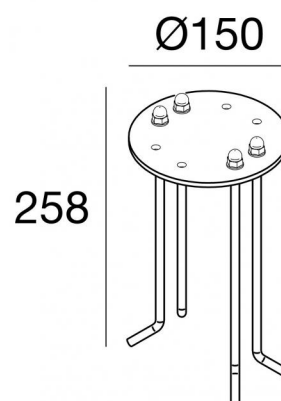

Picchetto
64758

EAC

Dati tecnici	
Codice	64758
Tipo Accessorio	Picchetto
Lunghezza	258 mm
Tipo installazione	2
Posizione installativa	2

Finitura	
Materiale	acciaio inossidabile
Colore	acciaio