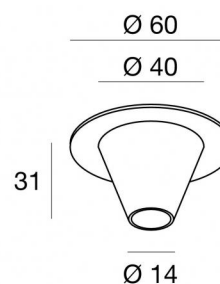

3 cones fixing kit  
64673

Dati tecnici	
Codice	64673
Tipo Accessorio	Sospensioni
Tipo installazione	6
Posizione installativa	6

Finitura	
Materiale	Alluminio 6026
Colore	Burnished
Lavorazione	Verniciatura a liquido