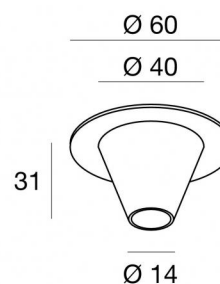

3 cones fixing kit
64671

Dati tecnici	
Codice	64671
Tipo Accessorio	Sospensioni
Ottica	10°
Tipo installazione	1
Posizione installativa	1

Finitura	
Materiale	Alluminio 6026
Colore	Brushed nickel
Lavorazione	Verniciatura a liquido