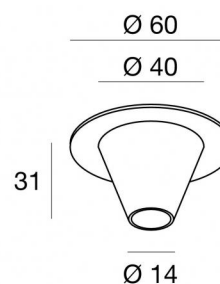

Kit di fissaggio a sospensione - 3 pezzi
64670

ERC

Dati tecnici	
Codice	64670
Tipo Accessorio	Sospensioni
Tipo installazione	6
Posizione installativa	6

Finitura	
Materiale	Alluminio 6026
Colore	Text black (R9005)
Lavorazione	Verniciatura a polvere termoindurente